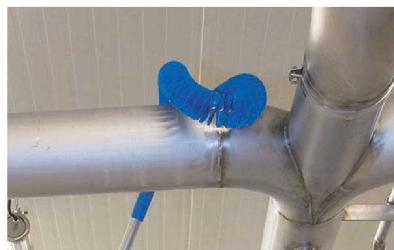

## ① 高所の配管や天井の清掃

### 天井や高所配管の結露取りに

ねじ込みタイプ (ハンドル別売) 通水

ホワイト レッド イエロー グリーン ブルー

### エクステリアブラシ 5372

●高所にあるパイプなど外径100mmまでの配管で使用することが可能です。  
●グリップの先端がねじ込み穴になっており、ハンドルを取付できるので、高い所の作業にも使用できます。

▶関連商品:P2525

ねじ込みタイプ (ハンドル別売)

### フレキシブルブラシ 5374

●清掃面に合わせて自在に変形できるブラシです。  
●高所にある配管などの手の届きにくい箇所の清掃に適しています。

▶関連商品:P2525

商品動画はこちら