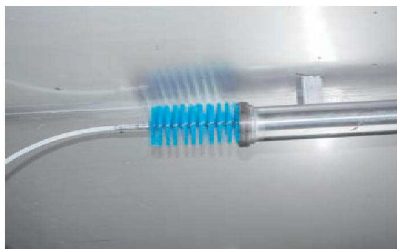

ウォーターブラシ ハードタイプ
70573 ブルー

- ホースに接続し直接水を流しながら洗浄ができる通水ブラシです。
- 市販のワンタッチ式のコネクタと繋いでご使用ください。
- ※ハンドルとの接続はできません。

▶関連商品：P2523

ディッシュブラシ ソフトタイプ 4287

- ポットやバット、機械の細かな部分の洗浄に適しています。

▶関連商品：P2431

ロングハンドルブラシ ハードタイプ 4186

- 大型鍋やシンクなど深く手の届きにくい場所の洗浄に適しています。
- 硬い毛質のため頑固な汚れの洗浄に最適です。

▶関連商品：P2432

84 ユニフォーム

85 厨房消耗品

⑤配管・パイプの洗浄

86 清掃・衛生用品

79 店舗備品・インテリア

パイプクリーナー

- ※P2434⑧～⑬はP2434⑭～⑯のロッド・ジョイントとの組み合わせにより手の届かない配管や筒状の器材の奥までも洗浄可能です。