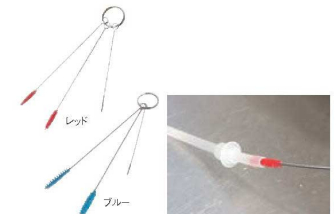

ウォーターブラシ ハードタイプ
70573 ブルー

- ホースに接続し直接水を流しながら洗浄ができる通水ブラシです。
- 市販のワンタッチ式のコネクタと繋いでご使用ください。
- ※ハンドルとの接続はできません。

▶関連商品：P2523

ディッシュブラシ ソフトタイプ 4287

- ポットやバット、機械の細かな部分の洗浄に適しています。

▶関連商品：P2431

ロングハンドルブラシ ハードタイプ 4186

- 大型鍋やシンクなど深く手の届きにくい場所の洗浄に適しています。
- 硬い毛質のため頑固な汚れの洗浄に最適です。

▶関連商品：P2434

パイプクリーナーロッド

- ※ブラシはP2434⑧～⑬からお選びください。

▶関連商品：P2434

パイプクリーナージョイント

- 53465 75cm
- ※ブラシはP2434⑧～⑬からお選びください。

▶関連商品：P2434

パイプクリーナー 3本セット 5362