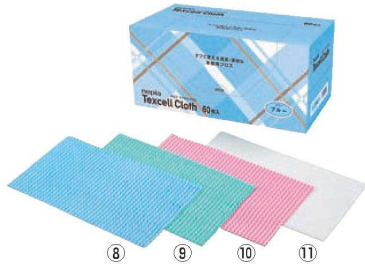

**カウンタークロス (100枚入)**

	ページコード	商品コード	価格
⑤グレー	KYM-5 6-2461-0501	7616110	¥3,000
⑥ベージュ	KYM-6 6-2461-0601	7616210	¥3,000

シートサイズ:300×600  
材質:レーヨン100%  
●抗菌仕様のため、菌の増殖による嫌な臭いを抑えます。

**⑦グルメクロス (70枚入) グレー**

	ページコード	商品コード	価格
FT-706S	6-2461-0701	2226080	¥2,000

シートサイズ:300×610  
材質:不織布  
●レストランやカフェ、バーなどの雰囲気にもしっくり馴染む、落ち着いた色合いです。

**ネビアテクセルクロス (60枚入)**

	ページコード	商品コード	価格
⑧ブルー	6-2461-0801	5757011	¥3,600
⑨グリーン	6-2461-0901	5757021	¥3,600
⑩ピンク	6-2461-1001	5757031	¥3,600
⑪ホワイト	6-2461-1101	5757041	¥3,600

シートサイズ:300×600  
材質:天然パルプ+不織布  
●天然の木材パルプとその構造が、水分や油分汚れを内部にしっかりと吸い込み逃がしません。優れた乾きの早さが衛生的です。

**プロメンテクロス 厚手大判WJX (40枚入)**

	ページコード	商品コード	価格
⑫ブルー	6-2461-1201	8493020	¥2,600
⑬グリーン	6-2461-1301	8493220	¥2,600
⑭ピンク	6-2461-1401	8493120	¥2,600
⑮ホワイト	6-2461-1501	8493320	¥2,600

シートサイズ:500×600  
材質:レーヨン+ポリエステル  
●スーパーのバックヤード・食品加工工場などに最適  
●テーブル拭き・食器拭き・レンジまわり・その他タオル、ふきんとして様々な用途にご利用いただけます。

**プロメンテクロス 厚手小判RLX (100枚入)**

	ページコード	商品コード	価格
⑯ブルー	6-2461-1601	8492520	¥4,600
⑰グリーン	6-2461-1701	8492720	¥4,600
⑰ピンク	6-2461-1801	8492620	¥4,600
⑲ホワイト	6-2461-1901	8492920	¥4,600