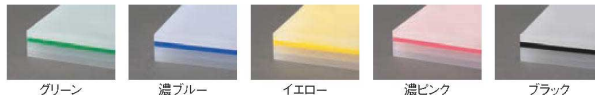

Catalogue No.

20692-338

ご注文の際は、
ページ・番号・商品コードをご記入ください。

カラー・積層

338

特注で上記カラーまな板もできます。
※厚さ23mm以上は10mm板1枚と3mmカラー板1枚で残りは5mm板の積層です。

ページ ピンク ブルー

① ヤマケン 積層 サンドイッチ カラー まな板
(両面シボ付) 厚さ18mm

| 規格 | 長さ (mm) | 幅 (mm) | 重量 (kg) | ページ | | ピンク | | ブルー | | 価格 |
|-----|---------|--------|---------|-------------|---------|-------------|---------|-------------|---------|---------|
| | | | | ページコード | 商品コード | ページコード | 商品コード | ページコード | 商品コード | |
| 1号 | 500 | 240 | 1.8 | 6-0338-0101 | 8241410 | 6-0338-0111 | 8241420 | 6-0338-0121 | 8241430 | ¥7,900 |
| 2号A | 550 | 270 | 2.2 | 6-0338-0102 | 8241910 | 6-0338-0112 | 8241920 | 6-0338-0122 | 8241930 | ¥10,700 |
| 2号B | 600 | 300 | 2.7 | 6-0338-0103 | 8242410 | 6-0338-0113 | 8242420 | 6-0338-0123 | 8242430 | ¥13,900 |
| 3号 | 660 | 330 | 3.3 | 6-0338-0104 | 8242910 | 6-0338-0114 | 8242920 | 6-0338-0124 | 8242930 | ¥16,700 |
| 4号A | 750 | 330 | 3.7 | 6-0338-0105 | 8243410 | 6-0338-0115 | 8243420 | 6-0338-0125 | 8243430 | ¥19,000 |
| 4号B | 750 | 380 | 4.3 | 6-0338-0106 | 8243910 | 6-0338-0116 | 8243920 | 6-0338-0126 | 8243930 | ¥22,000 |
| 4号C | 750 | 450 | 5.1 | 6-0338-0107 | 8244410 | 6-0338-0117 | 8244420 | 6-0338-0127 | 8244430 | ¥26,200 |
| 5号 | 860 | 430 | 5.5 | 6-0338-0108 | 8244910 | 6-0338-0118 | 8244920 | 6-0338-0128 | 8244930 | ¥28,700 |
| 6号 | 900 | 360 | 4.9 | 6-0338-0109 | 8245410 | 6-0338-0119 | 8245420 | 6-0338-0129 | 8245430 | ¥25,000 |
| 7号 | 900 | 450 | 6.1 | 6-0338-0110 | 8245910 | 6-0338-0120 | 8245920 | 6-0338-0130 | 8245930 | ¥31,600 |