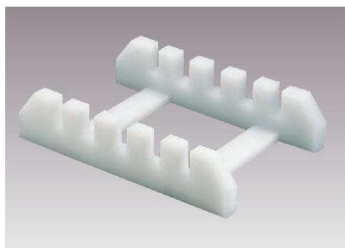

ページコード	商品コード	価格
6-0358-0201	8673300	¥7,600

外寸:220×203×H135
まな板収納枚数:30mm厚×3枚
●縦・横兼用でお使いいただけます。

③EBM 18-8
ミニまな板立 4枚立

ページコード	商品コード	価格
6-0358-0301	8673400	¥8,600

外寸:220×203×H135
まな板収納枚数:30mm厚×4枚
●縦・横兼用でお使いいただけます。

④18-8 庖丁まな板スタンド

ページコード	商品コード	価格
DP-1079	6-0358-0401	8236900

外寸:162×142×H231
まな板収納枚数:厚さ36mmまで1枚
庖丁収納サイズ:74×40×H226
(刃渡り210mmが4丁まで)

⑤TS まな板スタンドW切

ページコード	商品コード	価格
6-0358-0501	8648300	¥1,750

130×95×H97
材質:本体/ステンレス鋼

⑥プラスチック
まな板立 **切**

ページコード	商品コード	価格
6-0358-0601	0622300	¥17,600

外寸:370×340×H100
20mm…2枚、30mm…3枚 計5枚

⑦住友 プラスチック
まな板立 (U型溝) **切**

ページコード	商品コード	価格
6-0358-0701	6855900	¥17,700

外寸:370×340×H100
30mm…3枚、20mm…2枚 計5枚
●立てる部分がU型カムの為、水切れが良く衛生的です。

プラスチック セパレート まな板立 (2ヶ1組) **切**

ページコード	外寸	商品コード	価格	
⑧ 2cm用-1枚立	6-0358-0801	130×25×H30	6816900	¥1,800
⑨ 3cm用-1枚立	6-0358-0901	130×25×H30	6817000	¥1,800
⑩ 2cm、3cm用-2枚立	6-0358-1001	150×25×H30	6817100	¥2,000