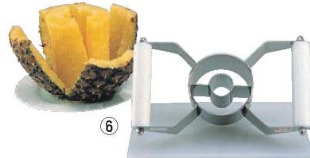

内径:φ85  
●前面カッターと底部カッターとの組み合わせにより、外皮を傷めずに中身だけがキレイに切れます。  
※6ヶ玉のパイナップル・メロン・スイカのポトル抜き用

芯と外皮を同時にカット

芯と外皮を別々に2回でカット

芯と外皮を同時にカットし、1/2のたて割に

**パインピーラー**

	M	価格	L	価格	LL	価格
④PW ワンタッチタイプ	6-0415-0401 0776100	¥63,000	6-0415-0402 0776200	¥73,000	6-0415-0403 0776300	¥73,000
⑤PS セパレートタイプ	6-0415-0501 0776400	¥28,000	—	—	—	—
⑥PC センターカットタイプ	6-0415-0601 5491600	¥35,000	6-0415-0602 5491700	¥39,000	6-0415-0603 5491800	¥39,000

付属品:まな板、ブラシ

サイズ	できがり径	使用パインの大きさ
M	φ85	おもに6ヶ玉用
L	φ90	おもに5ヶ玉用
LL	φ95	大きめの5ヶ玉用

**⑦パインスティックカッター** 7A

ページコード	商品コード	価格
SC-6 6分割用	6-0415-0701	5491400 ¥50,000
SC-8 8分割用	6-0415-0702	5491500 ¥50,000

内径:190(5、6、7玉兼用) 付属品:まな板  
●外皮付きのまま、芯を小さめに抜き、1回でスティックパインがカットできます。

**⑧スーパーパインポトル** 7A 直A

ページコード	カット寸法	商品コード	価格
SPB-M 7玉クラス	6-0415-0801	130×95	5490640 ¥94,000

330×510×H190 重量:7kg 材質:ステンレス  
●ダブルカッターでハンドルを前後に90°回転させるだけで外皮を傷めずに中身だけがキレイに切れます。  
●透明カバーでよく見えるのでカット状態が一目瞭然です。  
●ステンレスパット・ホース付