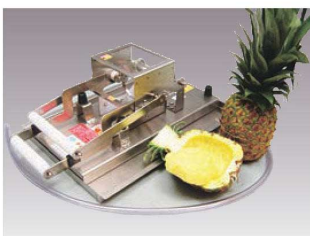

付属品:まな板、ブラシ

サイズ	できがり径	使用パインの大きさ
M	φ85	おもに6ヶ玉用
L	φ90	おもに5ヶ玉用
LL	φ95	大きめの5ヶ玉用

**⑦パインスティックカッター** 7A

ページコード	商品コード	価格
SC-6 6分割用	6-0415-0701	5491400 ¥50,000
SC-8 8分割用	6-0415-0702	5491500 ¥50,000

内径:190(5、6、7玉兼用) 付属品:まな板  
●外皮付きのまま、芯を小さめに抜き、1回でスティックパインがカットできます。

**⑧スーパーパインポトル** 7A 直A

ページコード	カット寸法	商品コード	価格
SPB-M 7玉クラス	6-0415-0801	130×95	5490640 ¥94,000

330×510×H190 重量:7kg 材質:ステンレス  
●ダブルカッターでハンドルを前後に90°回転させるだけで外皮を傷めずに中身だけがキレイに切れます。  
●透明カバーでよく見えるのでカット状態が一目瞭然です。  
●ステンレスパット・ホース付