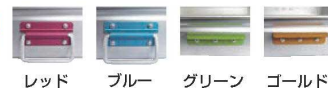

板厚:1.2mm

④小 外寸:370×285

高さ	ページコード	容量(ℓ)	商品コード	価格
110mm	6-0707-0401	約9.2	0308400	¥7,500
80mm	6-0707-0402	約6.7	0308500	¥7,000

板厚:1.2mm

⑤、⑧の取手

⑥の取手

レッド ブルー グリーン ゴールド
※⑤、⑥、⑧のキングボックスは特注で、上記のカラーハンドル(4色)も承ります。

①~④

⑤アルマイト手付キングボックス (番重)

ページコード	商品コード	価格
特大 150mm	6-0707-0501	0308600 ¥22,000
特大 120mm	6-0707-0502	0308700 ¥20,500
特大 90mm	6-0707-0503	0308800 ¥19,500
大 140mm	6-0707-0504	0308900 ¥17,000
大 110mm	6-0707-0505	0309000 ¥12,500
中 110mm	6-0707-0506	0309100 ¥11,500
小 110mm	6-0707-0507	0309200 ¥10,000

※サイズは①~④参照

⑥アルマイト手付キングボックス (番重)

ページコード	商品コード	価格
大 80mm	6-0707-0601	0309300 ¥12,000
大 60mm	6-0707-0602	0309400 ¥11,500
中 80mm	6-0707-0603	0309500 ¥11,000
中 60mm	6-0707-0604	0309600 ¥10,500
小 80mm	6-0707-0605	0309700 ¥9,500