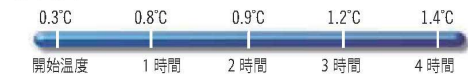

ページコード	商品コード	価格
EPP180	6-0725-0201	8928800 ¥14,500
外寸:600×400×H316 内寸:538×338×H253 容積:46ℓ 重量:1.2kg		

③カムゴーボックス 91

ページコード	商品コード	価格
EPP180S	6-0725-0301	8928900 ¥14,500
外寸:600×400×H182(上) 586×336×H100(底) 内寸:538×338×H159(上) 529×324×H 95(底) 容積:43ℓ 重量:1.13kg ●ネスティングが可能のため、30%の収納スペースを節約		

フードパン組み合わせ例

EPP160

EPP180

EPP180S

保温効果

保冷効果

人間工学に基づく
ハンドル

使いやすいハンドルで簡単に安全に、カムゴーボックスを持ち上げることができます。

積み重ね可能

カムゴーボックスは積み重ねが可能で、主な競合他社ブランド製品でも重ねることができます。

容易なはめ込み、
取り外し

内壁にくぼみがあるため、GN1/1および1/2インチのはめ込み、取り外しが簡単です。

誤配送防止・食材の温度管理・中身の識別

カムゴーボックス
トップローダー用蓋 EPP3253LID 91

ページコード	商品コード	価格
④ブルー	362 6-0725-0401	8930900 ¥7,300
⑤オレンジ	363 6-0725-0501	8931000 ¥7,300
⑥イエロー	361 6-0725-0601	8930800 ¥7,300
⑦レッド	365 6-0725-0701	8931100 ¥7,300
⑧ライム	360 6-0725-0801	8930700 ¥7,300

外寸:600×400

折りたたみタイプ

⑨折りたたみ カムゴーボックス 91

ページコード	商品コード	価格
EPP160FD (110)	6-0725-0901	2512970 ¥26,800
外寸:600×400×H225 内寸:550×350×H175 折り畳み時:600×400×H100 容量:34ℓ 重量:1.1kg 材質:高圧縮発泡ポリプロピレン 耐熱温度:100°C ●折りたたみ&スタッキング可能で収納に便利です。		