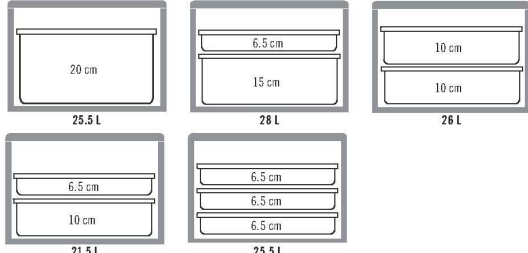

Catalogue No.
20692-725

725 保温・保冷ボックス

ご注文の際は、
ページ・番号・商品コードをご記入ください。

CAMBRO キャンブロ **断熱キャリアシリーズ**
カムゴーボックス トップローダー

軽量で持ち運びやすく
ケータリングやフードサービスに
材質：高圧縮発泡ポリプロピレン

41 もちつき機

42 スチーマー

43 ストレーナー

44 給食用スパテラ・すくい網・ひしゃく

45 ストックポット・保存容器

46 運搬・ケータリング

39 盛箸・菜箸

40 野菜抜型

ページコード	商品コード	価格
EPP160	6-0725-0101	8928700 ¥14,000
外寸:600×400×H257 内寸:538×338×H193 容積:35.5ℓ 重量:1.07kg		

ページコード	商品コード	価格
EPP180	6-0725-0201	8928800 ¥14,500
外寸:600×400×H316 内寸:538×338×H253 容積:46ℓ 重量:1.2kg		

ページコード	商品コード	価格
EPP180S	6-0725-0301	8928900 ¥14,500
外寸:600×400×H182(上) 586×336×H100(底) 内寸:538×338×H159(上) 529×324×H 95(底) 容積:43ℓ 重量:1.13kg ●ネスティングが可能のため、30%の収納スペースを節約		

フードパン組み合わせ例

EPP160

EPP180