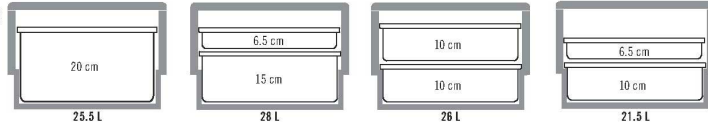

ページコード	商品コード	価格
EPP180	6-0725-0201	8928800 ¥14,500
外寸:600×400×H316 内寸:538×338×H253 容積:46ℓ 重量:1.2kg		

③カムゴーボックス 91

ページコード	商品コード	価格
EPP180S	6-0725-0301	8928900 ¥14,500
外寸:600×400×H182(上) 586×336×H100(底) 内寸:538×338×H159(上) 529×324×H 95(底) 容積:43ℓ 重量:1.13kg ●ネスティングが可能のため、30%の収納スペースを節約		

フードパン組み合わせ例

EPP160

EPP180

EPP180S

保温効果

保冷効果

人間工学に基づく
ハンドル

使いやすいハンドルで簡単に安全に、カムゴーボックスを持ち上げることができます。

積み重ね可能

カムゴーボックスは積み重ねが可能で、主な競合他社ブランド製品でも重ねることができます。

容易なはめ込み、
取り外し

内壁にくぼみがあるため、GN1/1および1/2インチのはめ込み、取り外しが簡単です。

誤配送防止・食材の温度管理・中身の識別

カムゴーボックス
トップローダー用蓋 EPP3253LID 91

ページコード	商品コード	価格
④ブルー	362 6-0725-0401	8930900 ¥7,300
⑤オレンジ	363 6-0725-0501	8931000 ¥7,300
⑥イエロー	361 6-0725-0601	8930800 ¥7,300
⑦レッド	365 6-0725-0701	8931100 ¥7,300
⑧ライム	360 6-0725-0801	8930700 ¥7,300

外寸:600×400

折りたたみタイプ

⑨折りたたみ カムゴーボックス 91

ページコード	商品コード	価格
EPP160FD (110)	6-0725-0901	2512970 ¥26,800
外寸:600×400×H225 内寸:550×350×H175 折り畳み時:600×400×H100 容量:34ℓ 重量:1.1kg 材質:高圧縮発泡ポリプロピレン 耐熱温度:100°C ●折りたたみ&スタッキング可能で収納に便利です。		