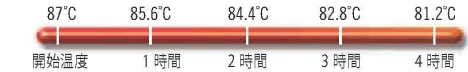

ページコード	商品コード	価格
EPP180	6-0725-0201	8928800 ¥14,500
外寸:600×400×H316 内寸:538×338×H253 容積:46ℓ 重量:1.2kg		

③カムゴーボックス 91

ページコード	商品コード	価格
EPP180S	6-0725-0301	8928900 ¥14,500
外寸:600×400×H182(上) 586×336×H100(底) 内寸:538×338×H159(上) 529×324×H 95(底) 容積:43ℓ 重量:1.13kg ●ネスティングが可能のため、30%の収納スペースを節約		

フードパン組み合わせ例

EPP160

EPP180

EPP180S

保温効果

保冷効果

人間工学に基づく
ハンドル

使いやすいハンドルで簡単に安全に、カムゴーボックスを持ち上げることができます。

積み重ね可能

カムゴーボックスは積み重ねが可能で、主な競合他社ブランド製品でも重ねることができます。

容易なはめ込み、
取り外し

内壁にくぼみがあるため、GN1/1および1/2インチのはめ込み、取り外しが簡単です。

誤配送防止・食材の温度管理・中身の識別

カムゴーボックス
トップローダー用蓋 EPP3253LID 91

ページコード	商品コード	価格
④ブルー	362 6-0725-0401	8930900 ¥7,300
⑤オレンジ	363 6-0725-0501	8931000 ¥7,300
⑥イエロー	361 6-0725-0601	8930800 ¥7,300
⑦レッド	365 6-0725-0701	8931100 ¥7,300
⑧ライム	360 6-0725-0801	8930700 ¥7,300