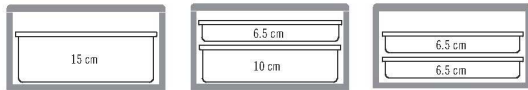

フードパン組み合わせ例

EPP160