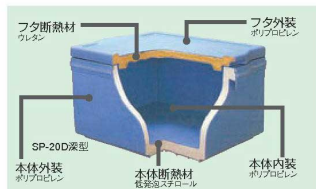

Catalogue No.
20692-812

ご注文の際は、
ページ・番号・商品コードをご記入ください。

保温コンテナー・炊飯シート

812

セキスイエスレンコンテナー

強度と耐久性に優れた高品質コンテナー

- ロングライフ 数年単位のご使用にもビクともしないロングライフ商品です。
- 軽さと作業性 コンパクトな寸法と軽さは、女性にも楽に扱えます。
- 衛生性 接着剤を一切使用しない設計ですから、食品関係にご使用いただけます。

①セキスイ エスレンコンテナー

ページコード	商品コード	価格
N-25-A	6-0812-0101	8775600 ¥13,500

外寸:630×410×H185
内寸:457×337×H119
重量:本体/700g フタ/600g
材質:発泡スチロール
主な用途:学校給食(アルミカン収納保温容器)
※アルミ蓋は別売りです。
P707のキックボックス中11cmをご使用ください。

②セキスイ エスレンコンテナー (平) 大

ページコード	商品コード	価格
K-25	6-0812-0201	8775700 ¥16,000

外寸:705×430×H165
内寸:565×390×H120
重量:本体/750g フタ/700g
材質:発泡スチロール
主な用途:学校給食(アルミカン収納保温容器)
※アルミ蓋は別売りです。
P707のキックボックス大11cmをご使用ください。

保温食缶

③弁当保温コンテナー

ページコード	外寸	内寸	容量	商品コード	価格
HC-20	6-0812-0301	420×280×H239	320×210×H190 11ℓ	5880010	¥23,340
HC-40	6-0812-0302	480×390×H239	397×320×H190 22ℓ	5880210	¥29,700