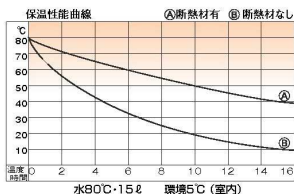

Catalogue No.
20692-812

ご注文の際は、
ページ・番号・商品コードをご記入ください。

保温コンテナー・炊飯シート

812

セキスイエスレンコンテナー

強度と耐久性に優れた高品質コンテナー

- ●ロングライフ 数年単位のご使用にもビクともしないロングライフ商品です。
- ●軽さと作業性 コンパクトな寸法と軽さは、女性にも楽に扱えます。
- ●衛生性 接着剤を一切使用しない設計ですから、食品関係にご使用いただけます。