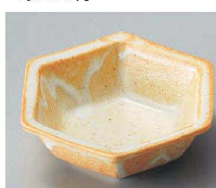

ア101-159
金彩梅皿
φ11×2.4cm (磁) JPN
1,780円

ツ101-169
ピンク吹貝型小鉢
11.8×11.4×4cm (磁) JPN
1,950円

ト101-179
オレンジ吹貝型小鉢
11.5×12×4cm (磁) JPN
2,100円

カ101-189
黄磁四方押小鉢
11.5×11.5×3cm (強) JPN
1,800円

カ101-199
ヒワ吹四方押鉢
11.5×11.5×3cm (強) JPN
1,800円

カ101-209
オレンジ吹四方押鉢
φ10.5×2.8cm (磁) JPN
1,800円

ネ101-219
吹墨十二角菊型皿
φ11.5×4.3cm (磁) JPN
1,700円

チ101-229
ヒワカエデ型平鉢
11.4×11×3cm (強) JPN
1,100円

チ101-239
トルコカエデ平鉢
11.2×11×3.2cm (強) JPN
1,100円

カ101-249
黄釉八角皿
12×11.5×2.5cm (磁) JPN
1,550円

ア101-259
白磁八角11.5cm皿
11.3×11.3×2.2cm (磁) JPN
1,200円

チ101-269
志野六角鉢
10×3.6cm (磁) JPN
1,100円

ツ101-279
巻貝型小鉢
11.4×11.4×3.8cm (磁) JPN
1,750円

ト101-289
マロン吹四ツ山小鉢
10.7×10.7×4.7cm (磁) JPN
2,200円

チ101-299
トルコ舟型平鉢
10.8×3.3cm (強) JPN
1,100円

ミ101-309
青釉ソギ角鉢
11.2×11.2×3.5cm (陶) JPN
1,750円

刺身鉢

向付
干代口

中鉢

高台小鉢
小鉢(組)

小付

喜付珍珠
珍珠
珍珠セット

松花堂