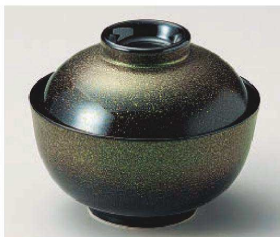

ホ108-159 グリーン吹煮物碗(小)
φ11.2×8.8cm (磁) JPN(中は白色) **6,800円**