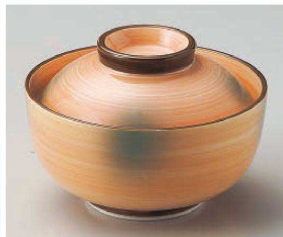

ツ108-129 オレンジ巻グリーン吹京型円菓子碗
φ11.9×8.2cm (磁) JPN **6,500円**