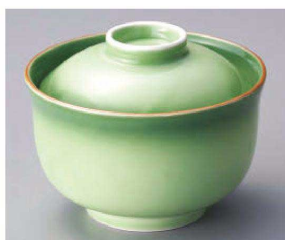

口109-099 緑彩円菓子碗
φ12.2×9.4cm(陶)JPN 5,400円