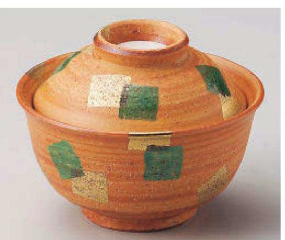

ネ109-089 金緑彩円菓子碗
11×8.5cm(陶)JPN 5,980円