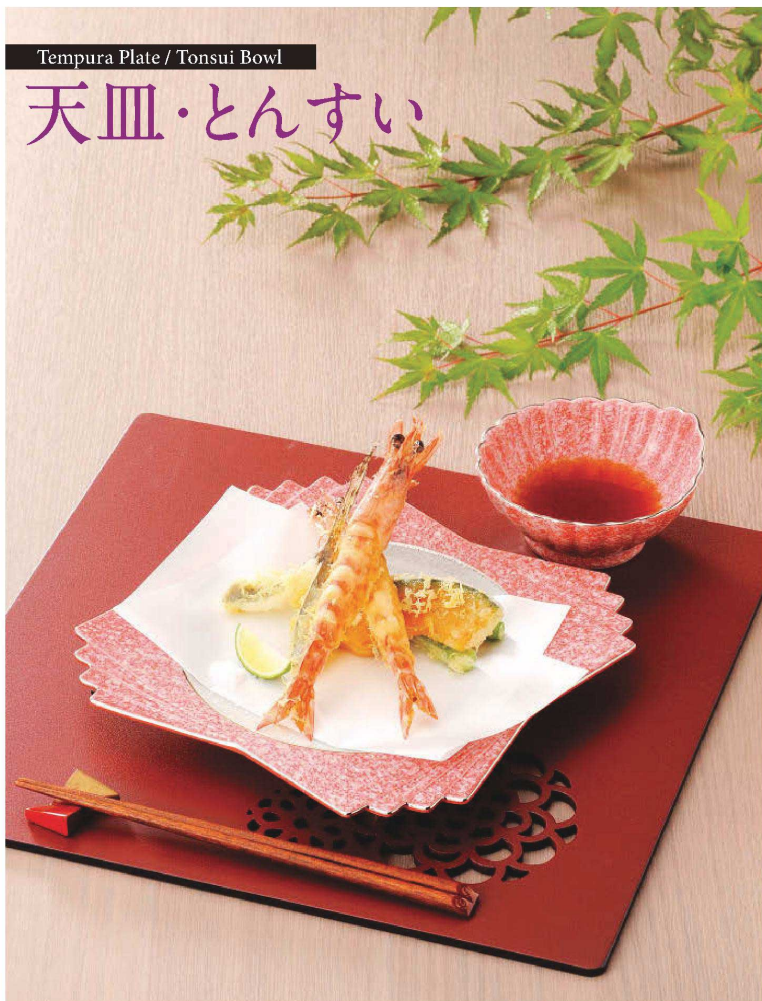

Catalogue No.  
20693-119

Tempura Plate / Tonsui Bowl 天皿・とんすい 119

ツ119-019 コバルト銀彩角天皿  
16.5×16.5×4.5cm (強) JPN 6,600円  
ツ119-029 コバルト銀彩丸とんすい  
φ8.8×4cm (強) JPN 2,650円

ミ119-039 銀彩二色吹八角高台皿  
φ16.8×8.5cm (強) JPN 5,250円  
ミ119-049 銀彩二色吹丸呑水  
φ10×4cm (強) JPN 3,100円

ミ119-059 柿釉白吹 四ツ重ね 前菜皿  
20.5×20.5×2.5cm (強) JPN 5,200円  
ミ119-069 柿釉白吹 四ツ重ね 菊形 小鉢  
11×10.5×5.3cm (強) JPN 2,100円

割烹のうつわ

刺身鉢

向付  
千代口

中鉢

高台小鉢  
小鉢  
小鉢(組)

小付

喜付珍珠  
珍味  
珍味セット