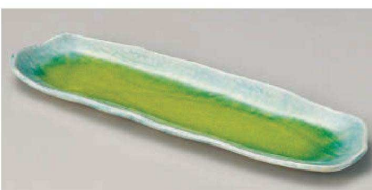

ホ125-089 灰釉前菜皿
28.5×6×3.3cm (磁) JPN **2,550円**

ミ125-099 灰流し長皿
24.5×9.2×2.8cm (磁) JPN **850円**

ネ125-109 不動荒磯長皿
36×9.5×2.8cm (磁) JPN **2,550円**

ヤ125-119 粉引前菜皿
28×6×3cm (磁) JPN **2,000円**

イ125-129 菜花くし目長皿
35×10×2cm (磁) JPN **1,680円**