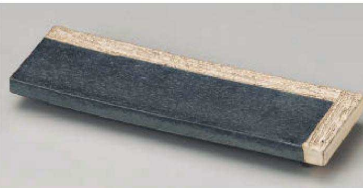

X126-059 黒窯変掛け分け9.0足付長角皿
27.5×8.6×3cm (陶)JPN **5,000円**