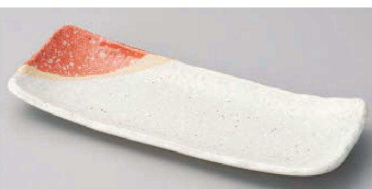

1,980円

口129-089 小花(青)突出皿
22×10×2.7cm (強) JPN

1,980円

口129-099 なごみ突出皿
23×8.7×2cm (磁) JPN

1,980円

口129-109 よもぎ突出皿
21×9.5×2.5cm (磁) JPN

1,980円

夕129-119 美濃伊賀申皿
19.7×9.4×2cm (磁) JPN