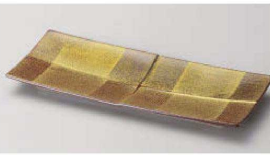

箸置

卓上小物

そば小物
薬味皿
薬味付皿

めん皿
バスタ皿
カレー皿

×130-019 黒窯変掛け分け変型長皿
41×10.5×3cm (陶) (信楽焼) JPN 11,000円

×130-029 黒窯変罎目9.0長角皿(両面使用可)
27×12×2.8cm (陶) (信楽焼) JPN 8,000円

≡130-039 黒織部八品盛
28.5×14.2×3cm (磁) JPN 5,600円

≡130-049 プラチナ波形付皿
30×12.3×6.5cm (磁) JPN 5,250円

×130-059 刷毛目付皿
28.5×12×2.5cm (陶) (信楽焼) JPN 5,100円

オ130-069 GOLDレール皿 中
32×10.2×3.1cm (陶) JPN 5,000円

ト130-079 アメ釉金タキ筋入市松長皿
28.8×12.2×2.3cm (磁) JPN 5,000円

≡130-089 オリベ 変形高台突出皿
25×13×3.5cm (陶) JPN 5,600円

≡130-099 火色 変形高台突出皿
25×13×3.5cm (陶) JPN 5,600円