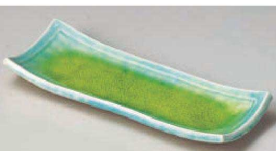

ロ132-159 白油滴刷毛付き出し皿
22.8×10×2.3cm (磁) JPN 1,780円

ネ132-169 浜付き突出いぶし銀結晶
24.1×9.6×3.2cm (磁) JPN 1,600円

ヤ132-179 赤染突出皿
22.8×10×2.7cm (磁) JPN 1,650円

イ132-189 弥生千筋白長角皿
18.2×7.3×1.2cm (磁) JPN 1,320円

ヤ132-199 古染布目筥9.0突出皿
24.5×9.3cm (磁) JPN 1,400円