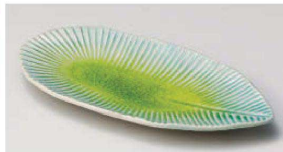

イ132-059 菜花葉形楕円皿 小
21.4×10.6×2.5cm (磁) JPN 1,400円