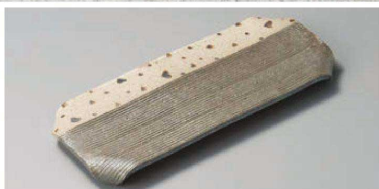

Catalogue No.
20693-133

Large Oblong Plate **さんま皿** 133

Large Oblong Plate

さんま皿

和陶
単品

X133-019 白マット緋色10.0足付長角皿
29.5×10×3cm JPN **8,800円**

X133-029 黒窯変ドット長角皿
28.5×11.5×2.5cm JPN **8,800円**

H133-039 雅盛皿
25.7×14.7×3cm (陶) JPN **8,500円**