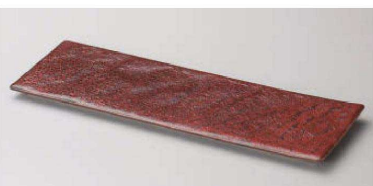

**ミ134-119 染付小花長盛皿**  
31.3×15.2×2cm (磁) JPN

5,000円

**ト134-129 染付墨影長角陶板**  
30.8×15.4×2.5cm (磁) JPN

5,000円

**ホ134-139 薄墨青磁35cm長角皿**  
35.8×12.3×1.8cm (磁) JPN

4,800円

**ホ134-149 赤柚子天目36cm長角皿**  
35.7×12×1.3cm (磁) JPN