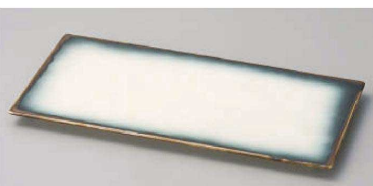

4,800円

**キ134-159 黒備前荒彫まな板皿**  
32.3×15.9×3.7cm (磁) JPN

4,020円

**キ134-169 白マット荒彫まな板皿**  
32.3×15.9×3.7cm (磁) JPN

4,020円

**オ134-179 ゴールドストリーム青吹き長角皿**  
27.2×13.9×1.2cm (陶) JPN

4,000円

**オ134-189 GBR炭化土長角皿**  
27.8×14.3×1.4cm (陶) JPN