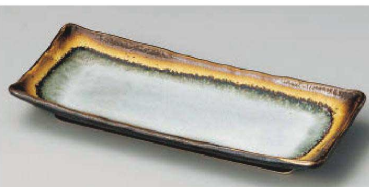

ト138-129 アカネサンマ皿
28.8×12.8×3.6cm (磁) JPN

1,700円