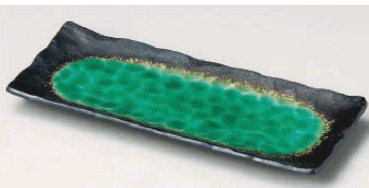

ネ138-159 深海さんま皿グリーン
26.5×11.8×2cm (磁) JPN

1,650円