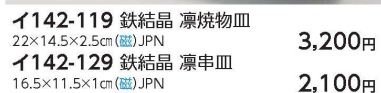

Catalogue No.
20693-142

142 焼物皿 Rectangle Plate

和陶
単品

3,700円

4,000円

3,600円

突出皿

3,600円

4,200円

3,750円

焼物皿
焼酎用代用

仕切皿
細長皿

長角大皿
変形大皿

丸大皿
角大皿
角中皿
楕円皿

変形中皿
丸中皿

フルーツ皿
銘々皿
取皿

和皿(細)
小皿

3,300円

4,000円

3,300円

2,100円

異型特大皿

3,200円

3,000円

2,900円

大鉢
鉢

ボール

焼酎サーバー
ワンクォーター
ジョッキ
フーカブ

酒器

2,100円

箸置

2,900円

2,860円

3,000円

卓上小物

そば小物
薬味皿
煎餅皿

めん皿
バスタ皿
カレー皿

2,800円

1,800円

2,700円

2,400円