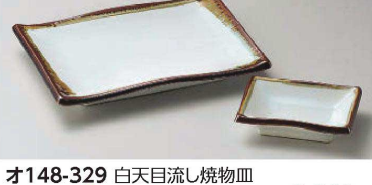

ミ148-249 流水織部まな板焼物皿
21.5×15×3.5cm (磁) JPN **2,700円**
ミ148-259 流水織部まな板千代口
10×7×3cm (磁) JPN **950円**

カ148-269 白天目麦焼物皿
20.5×14.5×3.6cm (陶) JPN **2,450円**
カ148-279 白天目麦長角千代口
10×6.5×3.3cm (陶) JPN **800円**

ロ148-289 瑞雲8.0長角皿
20.8×14.5×3cm (磁) JPN **2,600円**
ロ148-299 瑞雲長角小皿
11×6.8×2.6cm (磁) JPN **900円**

ト148-309 白雪焼物皿
20.5×14.5×3.5cm (磁) JPN **2,200円**
ト148-319 白雪角千代口
10×7×3cm (磁) JPN **800円**

オ148-329 白天目流し焼物皿
20.8×15cm (磁) JPN **2,200円**
オ148-339 白天目流し長角千代口
10×7cm (磁) JPN **1,000円**

タ148-349 青白磁しずく中皿
21×14.7×3.8cm (磁) JPN **2,200円**
タ148-359 青白磁しずく千代口
9×7.2×3.2cm (磁) JPN **800円**