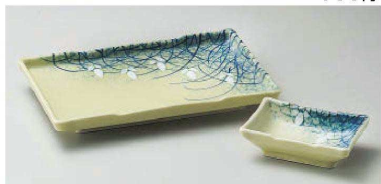

ホ149-209 武蔵野7.0長角皿
19×12cm (磁) JPN
ホ149-219 武蔵野長角千代口
8.7×6cm (磁) JPN

1,300円
500円