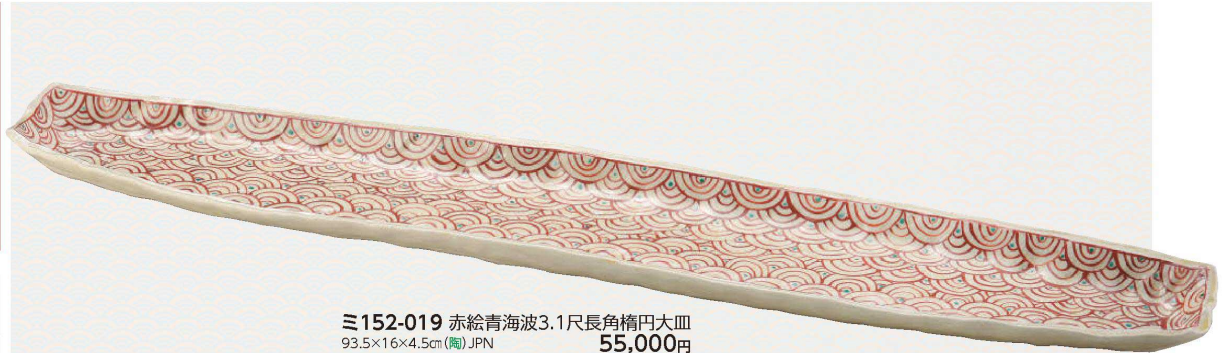

Catalogue No.
20693-152

152 細長皿 Large Oblong Plate

和陶
単品

突出皿

さんま皿

焼物皿
焼酎干煎付

仕切皿
細長皿

長角大皿
変形大皿

丸大皿
角大皿
角中皿
楕円皿

変形中皿
丸中皿

フルーツ皿
銘々皿
取皿

和皿(組)
小皿

異型特大皿

大鉢
鉢

ボール

焼酎サーバー
アンティーク
ジョッキ
フーカップ

酒器

箸置

卓上小物

そば小物
薬味皿
薬味付皿

めん皿
パスタ皿
カレー皿

≡152-019 赤絵青海波3.1尺長角楕円大皿
93.5×16×4.5cm (陶) JPN 55,000円