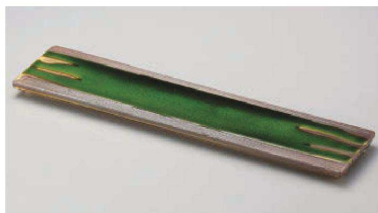

ホ154-199 錆織部流し17.0長皿
53×12×2.2cm (陶) JPN **9,800円**

ホ154-209 錆織部流し15.0長皿
47×12×2.2cm (陶) JPN **7,500円**

ホ154-219 錆織部流し8.5長皿
26×12×2.2cm (陶) JPN **4,000円**