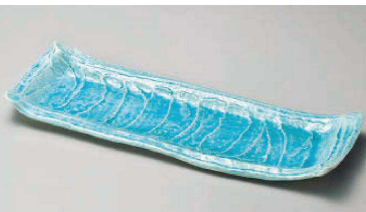

オ154-139 笹型大皿黒
52.4×15×4.2cm (陶) JPN **11,500円**

オ154-149 笹型中皿黒
44×10.5×2.8cm (陶) JPN **6,850円**

オ154-159 笹型小皿黒
30.3×7.5×2.7cm (陶) JPN **2,650円**

ツ154-169 かいらぎ呉須流櫛目長皿
43×14.8×5.2cm (陶) JPN **10,500円**

ツ154-179 織部ガタ彫長大皿
48×17×3.9cm (陶) JPN **8,700円**