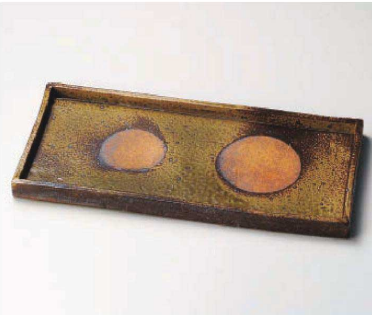

# 158 長角大皿 Rectangle Plate

和陶単品

突出皿

≒158-019 安南花唐草特大長角パーティー皿(手造り)  
51×38.5×4.5cm (陶) JPN **55,000円**

≒158-029 黒窯変櫛目16.0長角皿(両面使用可)  
48.5×24×2.7cm (陶) JPN **35,800円**

≒158-039 灰吹き丸紋長角切立鉢  
44×19.2×2.9cm (陶) JPN **25,000円**

さんま皿

焼物皿

焼酎和付

仕切皿

細長皿

長角大皿

変形大皿

丸大皿