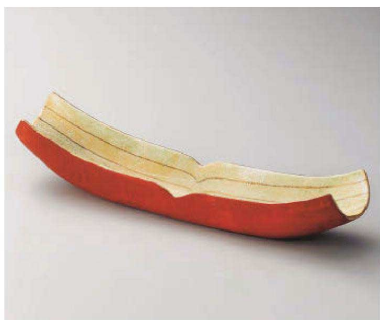

# 166 変形大皿 Warp Plate

和陶単品

突出皿

**A166-019** 六銅金彩長盛鉢  
37×8.2×7cm (磁) JPN

7,000円

**M166-029** 手造りモダン粉引(仕物)モダンカット尺長皿  
29.8×21.5×3cm (陶) JPN

6,900円

**M166-039** アイランド12.0まな板皿  
37.2×11.8×2cm (磁) JPN