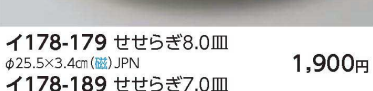

イ178-189 せせらぎ7.0皿
φ23.5×3cm (磁) JPN **1,450円**