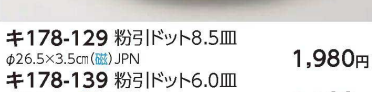

ア178-109 竹林ア×30cm皿  
φ30×4cm (磁) JPN **3,400円**

キ178-129 粉引ドット8.5皿  
φ26.5×3.5cm (磁) JPN **1,980円**

ア178-099 竹林織部20cm皿  
φ19.7×3.3cm (磁) JPN **1,000円**

ア178-119 竹林ア×20cm皿  
φ19.7×3.3cm (磁) JPN **1,000円**