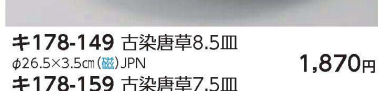

キ178-139 粉引ドット6.0皿  
φ19.2×3cm (磁) JPN **1,100円**

キ178-149 古染唐草8.5皿  
φ26.5×3.5cm (磁) JPN **1,870円**

イ178-179 せせらぎ8.0皿  
φ25.5×3.4cm (磁) JPN **1,900円**

キ178-199 黒イラボらいん8.5皿  
φ26.5×3.5cm (磁) JPN **1,980円**