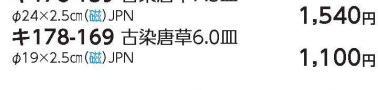

キ178-169 古染唐草6.0皿
φ19×2.5cm (磁) JPN **1,100円**

表示価格、仕様などは予告なく変更となる場合があります。最新情報はWEBサイトにて必ずご確認下さい(廃番合)。