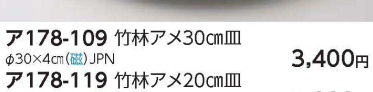

ア178-119 竹林ア×20cm皿
φ19.7×3.3cm (磁) JPN **1,000円**