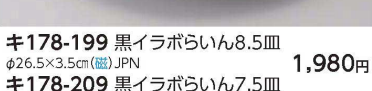

キ178-209 黒イラボらいん7.5皿
φ24×2.5cm (磁) JPN **1,650円**