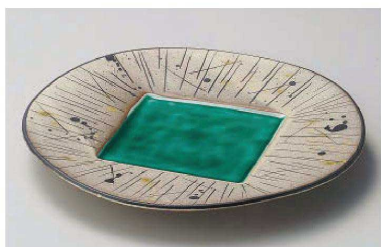

Catalogue No.  
20693-197

Warp Plate 変形中皿 197

和陶  
単品

カ197-019 貫入菱形フランス皿  
22.5×19.4×4.5cm (陶) JPN 14,000円

ツ197-029 あら黒 ロックプレート(大)  
30×28×4cm (磁) JPN 8,000円

オ197-039 屏風七宝赤絵前菜盛皿  
26.8×18.4×4.3cm (磁) (美濃焼) JPN 7,000円

オ197-049 紫釉岩肌ペルシヤ紋前菜皿  
26.8×18.4×4.3cm (磁) (美濃焼) JPN 6,500円

イ197-059 栗色刷毛目塗り壁パスタ皿  
φ26.5×3cm (磁) JPN 6,000円

カ197-069 志野織部草花大向付  
26×19×4.5cm (陶) JPN 5,950円

ト197-079 サビ釉ヒワ流スジ彫変形盛皿  
26.5×24×7.5cm (磁) JPN 5,700円

ミ197-089 灰釉流角8.0皿  
26.2×20×6cm (磁) JPN 5,450円

ミ197-099 湖水屏風型前菜皿  
27×18.5×4cm (磁) JPN 5,400円

ミ197-109 雨音80前菜皿  
φ24.8×3cm (磁) JPN 5,050円

ミ197-119 二色吹 シェル皿  
26×23×4.2cm (磁) JPN 5,000円

ネ197-129 インディゴブルーリーフ25cm変型皿  
25.3×21.5×4cm (磁) JPN 4,570円