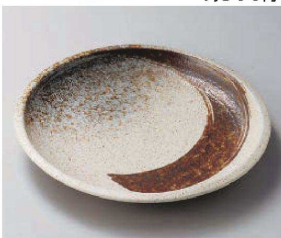

ハ205-099 志野サビ刷毛括り手8.0皿
φ24.9×3.6cm (磁) JPN 1,950円