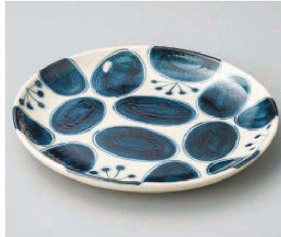

ツ206-059 炭化土ボタモチ切立7.5皿
φ22.7×3cm (陶) JPN 5,900円

さんま皿

ツ206-069 ゴールドラスタマムプレート21cm
φ21×1.7cm (磁) JPN 5,500円

オ206-079 花安南7.0皿
φ21.3×2.3cm (陶) JPN 4,200円

オ206-089 安南花椿7.0皿
φ21.3×2.3cm (陶) JPN 4,200円

オ206-099 安南染唐草7.0皿
φ21.3×2.3cm (陶) JPN 4,200円

変形中皿

ツ206-109 黒結晶グレータープレート
φ26×3.3cm (磁) JPN 4,700円

ハ206-119 黒土化粧しのぎ7.0皿(グリーン)
φ22×3.5cm (陶) JPN 4,100円

ハ206-129 黒土化粧しのぎ7.0皿(トルコ)
φ22×3.5cm (陶) JPN 4,100円

ア206-149 乳白丸7.0皿
φ21.7×3.4cm (磁) JPN 3,600円

ボール

ア206-159 黒結晶21cm深皿
φ21×5cm (磁) JPN 3,250円