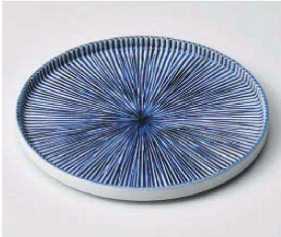

ト208-099 呉須ダミしのぎ6.0皿
φ18.6×1.5cm (磁) JPN **4,900円**