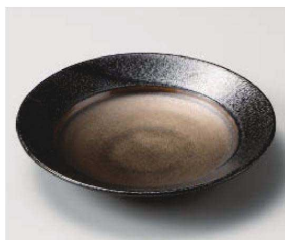

Catalogue No.
20693-211

Fruit Plate フルーツ皿・銘々皿・取皿 **211**

和陶
単品

ツ211-019 本窯金彩6.0リム皿
φ18.2×3cm (強) JPN 2,850円

タ211-029 紅柚子天目5.7皿
φ17.2×3.7cm (強) JPN 2,600円

ミ211-039 黒伊賀銀彩五角 取皿
16×16×3.3cm (強) JPN 2,550円

ホ211-049 赤絵みのり5.0皿
16.5cm (強) JPN 2,700円