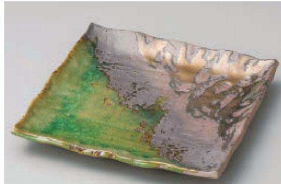

ス234-289 伊賀金彩7号正角皿
21×21×3.5cm (陶) (萬古焼) JPN

ス234-279 伊賀金彩8号正角皿
25×25×3.5cm (陶) (萬古焼) JPN

5,700円