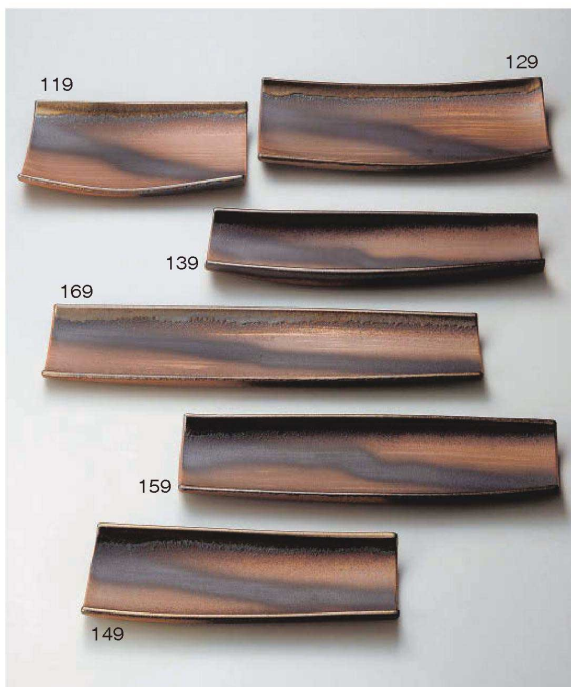

Catalogue No.  
20693-235

Banko Large Plate 萬古焼大皿 **235**

和陶  
単品

ス235-019 伊賀金彩三角プレート(小) 16.5×16.3×2.4cm (陶) (萬古焼) JPN 2,100円  
 ス235-029 伊賀金彩三角プレート(中) 22×21.3×3.5cm (陶) (萬古焼) JPN 3,400円  
 ス235-039 伊賀金彩三角プレート(大) 25.5×25×4.2cm (陶) (萬古焼) JPN 4,500円  
 ス235-049 伊賀金彩さんま皿 28.5×11.3×2.7cm (陶) (萬古焼) JPN 2,600円  
 ス235-059 伊賀金彩焼物皿 22.3×15.2×3.5cm (陶) (萬古焼) JPN 2,600円

ス235-069 金彩三角プレート(小) 16.5×16.3×2.4cm (陶) (萬古焼) JPN 2,100円  
 ス235-079 金彩三角プレート(中) 22×21.3×3.5cm (陶) (萬古焼) JPN 3,400円  
 ス235-089 金彩三角プレート(大) 25.5×25×4.2cm (陶) (萬古焼) JPN 4,500円  
 ス235-099 金彩さんま皿 28.5×11.3×2.7cm (陶) (萬古焼) JPN 2,600円  
 ス235-109 金彩焼物皿 22.3×15.2×3.5cm (陶) (萬古焼) JPN 2,600円