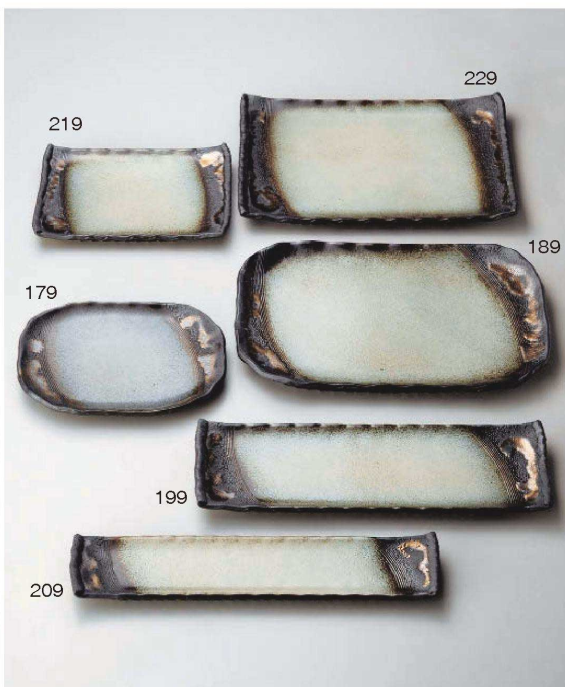

ス235-179 風雅9号小判皿 27.5×20×3cm (陶) (萬古焼) JPN 7,000円
ス235-189 風雅13号小判皿 42×27.5×3.5cm (陶) (萬古焼) JPN 15,000円
ス235-199 風雅14号長盛皿 44.5×13×3.5cm (陶) (萬古焼) JPN 7,500円
ス235-209 風雅14号細前菜皿 44.5×9×3cm (陶) (萬古焼) JPN 5,000円
ス235-219 風雅9号長角皿 27.5×20×3.5cm (陶) (萬古焼) JPN 7,000円
ス235-229 風雅13号長角皿 41.5×29.5×4cm (陶) (萬古焼) JPN 15,000円

- 突出皿
- さんま皿
- 焼物皿
  焼酎杯対
- 仕切皿
  細長皿
- 長角大皿
  変形大皿
- 丸大皿
  角大皿
  角中皿
  楕円皿
- 変形中皿
  丸中皿
- フルーツ皿
  銘々皿
  取皿
- 和皿(細)
  小皿
- 萬古焼大皿
- 大鉢
  盛鉢
- ボール
- 膳(サーブ)
  ドリンク
  ジョッキ
  フーカップ
- 酒器
- 香置
- 卓上小物
  薬味皿
  調味皿
- めん皿
  パスタ皿
  カレー皿