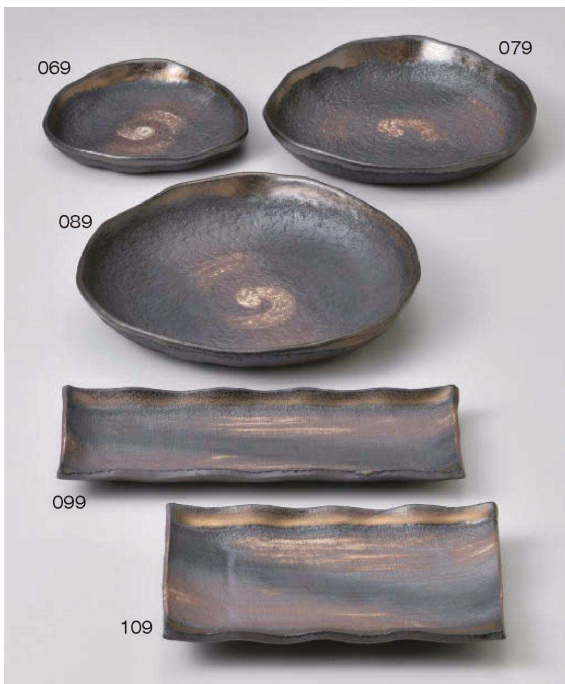

Catalogue No.  
20693-235

Banko Large Plate 萬古焼大皿 **235**

和陶  
単品

ス235-019 伊賀金彩三角プレート(小) 16.5×16.3×2.4cm (陶) (萬古焼) JPN 2,100円  
 ス235-029 伊賀金彩三角プレート(中) 22×21.3×3.5cm (陶) (萬古焼) JPN 3,400円  
 ス235-039 伊賀金彩三角プレート(大) 25.5×25×4.2cm (陶) (萬古焼) JPN 4,500円  
 ス235-049 伊賀金彩さんま皿 28.5×11.3×2.7cm (陶) (萬古焼) JPN 2,600円  
 ス235-059 伊賀金彩焼物皿 22.3×15.2×3.5cm (陶) (萬古焼) JPN 2,600円

ス235-069 金彩三角プレート(小) 16.5×16.3×2.4cm (陶) (萬古焼) JPN 2,100円  
 ス235-079 金彩三角プレート(中) 22×21.3×3.5cm (陶) (萬古焼) JPN 3,400円  
 ス235-089 金彩三角プレート(大) 25.5×25×4.2cm (陶) (萬古焼) JPN 4,500円  
 ス235-099 金彩さんま皿 28.5×11.3×2.7cm (陶) (萬古焼) JPN 2,600円  
 ス235-109 金彩焼物皿 22.3×15.2×3.5cm (陶) (萬古焼) JPN 2,600円