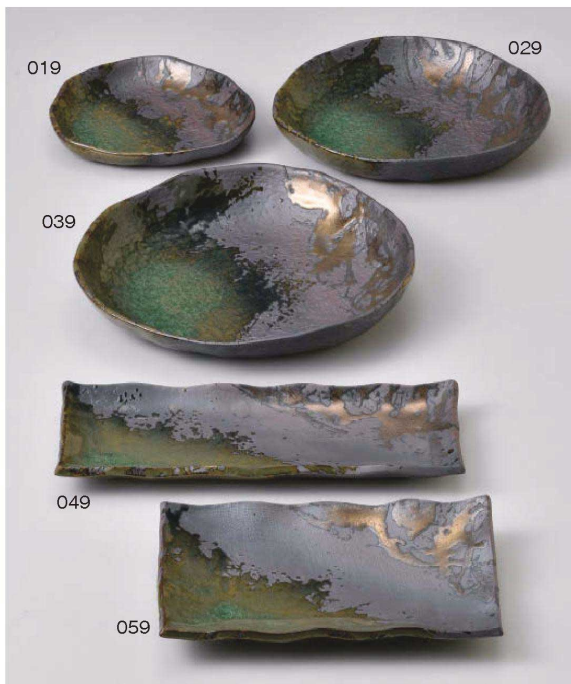

Catalogue No.  
20693-235

Banko Large Plate 萬古焼大皿 **235**

和陶  
単品

ス235-019 伊賀金彩三角プレート(小) 16.5×16.3×2.4cm (陶) (萬古焼) JPN 2,100円  
 ス235-029 伊賀金彩三角プレート(中) 22×21.3×3.5cm (陶) (萬古焼) JPN 3,400円  
 ス235-039 伊賀金彩三角プレート(大) 25.5×25×4.2cm (陶) (萬古焼) JPN 4,500円  
 ス235-049 伊賀金彩さんま皿 28.5×11.3×2.7cm (陶) (萬古焼) JPN 2,600円  
 ス235-059 伊賀金彩焼物皿 22.3×15.2×3.5cm (陶) (萬古焼) JPN 2,600円

ス235-069 金彩三角プレート(小) 16.5×16.3×2.4cm (陶) (萬古焼) JPN 2,100円  
 ス235-079 金彩三角プレート(中) 22×21.3×3.5cm (陶) (萬古焼) JPN 3,400円  
 ス235-089 金彩三角プレート(大) 25.5×25×4.2cm (陶) (萬古焼) JPN 4,500円  
 ス235-099 金彩さんま皿 28.5×11.3×2.7cm (陶) (萬古焼) JPN 2,600円  
 ス235-109 金彩焼物皿 22.3×15.2×3.5cm (陶) (萬古焼) JPN 2,600円

- 突出皿
- さんま皿
- 焼物皿  
焼酎杯対
- 仕切皿  
細長皿
- 長角大皿  
変形大皿
- 丸大皿  
角大皿  
角中皿  
楕円皿
- 変形中皿  
丸中皿
- フルーツ皿  
銘々皿  
取皿
- 和皿(細)  
小皿
- 萬古焼大皿
- 大鉢  
盛鉢
- ボール
- 膳(サーブ)  
ドリンク  
ジョッキ  
フーカップ
- 酒器
- 香置
- 卓上小物  
薬味皿  
調味皿
- めん皿  
パスタ皿  
カレー皿