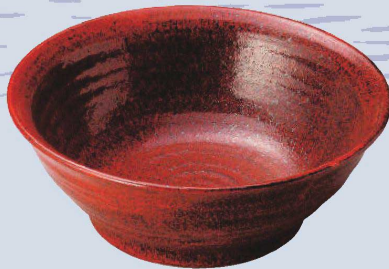

丸大皿
角大皿
角中皿
楕円皿

変形中皿
丸中皿

フルーツ皿
銘々皿
取皿

和皿(組)
小皿

異型特大皿

大鉢 鉢

ボール

焼酎サーバー
アンダー
ジョッキ
フーカップ

酒器

箸置

卓上小物

そば小物
薬味皿
薬味和付皿

めん皿
パスタ皿
カレー皿

×238-019
チタン12.6丸鉢
38×37.5×8.5cm(陶)JPN **16,000円**

イ238-029
亀甲天目特大鉢
φ32.5×12.5cm(磁)JPN **30,000円**

イ238-039
なぶり刷毛目特大鉢
φ32.5×12.5cm(磁)JPN**30,000円**