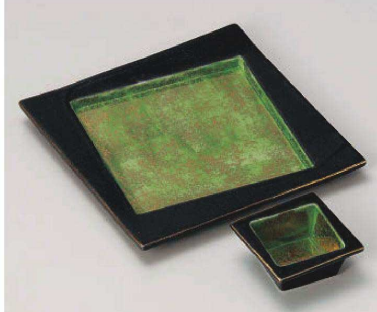

ミ024-189 金彩グリーン交趾正角前菜皿
18×18×1.6cm (磁) JPN **5,000円**
ミ024-199 金彩グリーン交趾正角千代口
6.7×6.7×2.8cm (磁) JPN **2,300円**