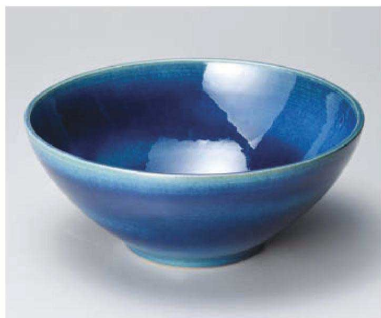

ミ241-059 市松特大くり丸鉢
φ27×15cm(陶) JPN 23,000円

メ241-069 マリンブルー 10.0ボール
φ30.5×13cm JPN 17,600円

ユ241-079 いぶし霜降り 反高台10.0尺鉢
φ31.5×11cm(磁) JPN 17,000円

ユ241-089 白うのふ 反高台10.0尺鉢
φ31.5×11cm(磁) JPN 17,000円

ユ241-099 根来赤 反高台10.0尺鉢
φ31.5×11cm(磁) JPN 17,000円

メ241-109 マリンブルー 9.0ボール
φ27×11cm JPN 13,750円

ミ241-119 粉引小花尺盛鉢
φ31×6cm(磁) JPN 12,300円

カ241-129 炭化瓢型尺盛鉢
32.4×31×7cm(陶) JPN 11,500円

突出皿

さんま皿

焼物皿
飛脚行灯対

仕切皿
細長皿

長角大皿
変形大皿