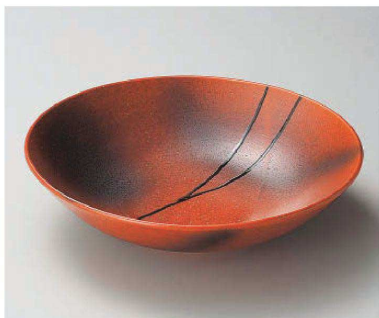

Catalogue No.
20693-242

242 大鉢 Large Bowl

和陶
単品

- 突出皿
- さんま皿
- 焼物皿
廣細平和付
- 仕切皿
細長皿
- 長角大皿
変形大皿
- 丸大皿
角大皿
角中皿
楕円皿
- 変形中皿
丸中皿
- フルーツ皿
絡々皿
取皿
- 和皿(組)
小皿
- 眞古焼大皿
- 大鉢
大盛鉢**
- ボール
- 焼酎サーバー
ワンクォーター
ジョッキ
フーカップ
- 酒器
- 箸置
- 卓上小物
- そば小物
薬味皿
薬味付皿
- めん皿
パスタ皿
カレー皿

ア242-069 織部幾何紋片口大鉢
31.3×31×9.3cm (陶) JPN 11,800円

ウ242-079 緑釉大井
φ28.5×10cm (陶) JPN 11,600円

ミ242-089 安南花紋丸尺鉢(手造り)
φ30×8cm (陶) JPN 11,500円

ネ242-099 刷毛目銀彩リ尺鉢
φ30.2×7.6cm (磁) JPN 11,500円

ネ242-109 刷毛目銀彩尺鉢
φ30.2×7.6cm (磁) JPN 11,500円