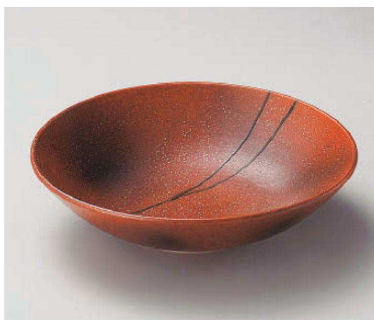

Catalogue No.
20693-244

244 大鉢 Large Bowl

和陶単品

- 突出皿
- さんま皿
- 焼物皿
焼酎和付
- 仕切皿
細長皿
- 長角大皿
変形大皿
- 丸大皿
角大皿
角中皿
楕円皿
- 変形中皿
丸中皿
- フルーツ皿
絡々皿
取皿
- 和皿(組)
小皿
- 異型特大皿
- 大鉢
盛鉢**
- ボール
- 焼酎サーバー
アウター
ジョッキ
フーカップ
- 酒器
- 箸置
- 卓上小物
- そば小物
薬味皿
薬味和付皿
- めん皿
パスタ皿
カレー皿

口244-019 織部尺角鉢
24.3×23.5×9cm (陶) JPN

10,660円

口244-029 織部8.0丸鉢
φ24.5×7.5cm (陶) JPN

8,750円

ネ244-039 赤伊賀27cm鉢
φ27×7.1cm (磁) JPN

8,500円

ト244-049 黒鉄吹き玉淵9.0鉢
φ26.7×8.2cm (磁) JPN

7,500円