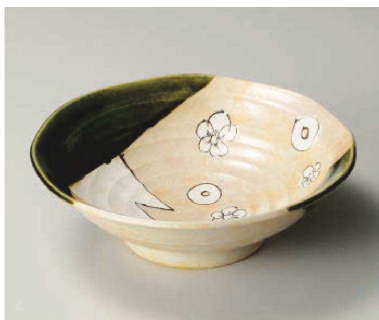

口244-029 織部8.0丸鉢
φ24.5×7.5cm (陶) JPN

8,750円