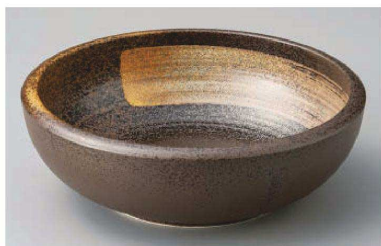

Catalogue No.  
20693-245

Large Bowl 大鉢 245

和陶  
単品

ハ245-019 測錆ヒワ貫入RINKA24cmポウル  
φ24.2×5.8cm (磁) JPN 5,500円

ア245-029 煌き黒盛皿  
φ28.7×6cm (磁) JPN 3,500円

ア245-039 すびらっしゅ巧み29cm盛皿  
φ29×6.3cm (磁) JPN 3,600円

エ245-049 万里8.0鉢  
φ24×8cm (磁) JPN 3,200円

ア245-059 竹林ア×28cm高台盛鉢  
φ28.3×7.7cm (磁) JPN 3,000円

ア245-069 竹林織部28cm高台盛鉢  
φ28.3×7.7cm (磁) JPN 3,000円

ネ245-079 東雲9.5寸盛皿  
φ29×6.1cm (磁) JPN 3,500円

カ245-089 年輪円9.5寸盛皿  
φ28.8×6.1cm (磁) JPN 3,150円

ハ245-099 大地括り手8.0鉢  
φ23.6×7.5cm (磁) JPN 3,000円