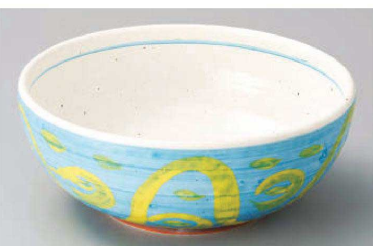

ボール

□246-119 炭化土長鉢
34.5×15.8×8.3cm (陶) JPN

5,960円

ホ246-129 不動荒瀬特盛鉢
26.5×23.5×8cm (磁) JPN

5,700円

ツ246-139 深海荒波特大鉢
26.5×23.5×8cm (磁) JPN

5,700円

楕型サーフ
アンティーク
ジョッキ
フーカップ

酒器

箸置

卓上小物

そば小物
薬味皿
薬味皿付

めん皿
パスタ皿
カレー皿

ト246-149 スカイ手作り風鉢(大)
φ24×9.5cm (磁) JPN

5,200円

ミ246-159 八海7.0ボール
φ22.1×7.8cm (磁) JPN