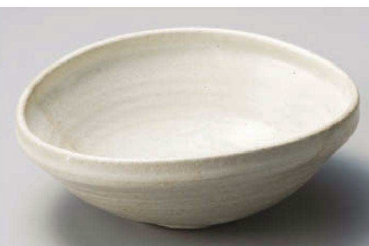

Catalogue No.
20693-246

246 大鉢 Large Bowl

和陶
単品

×246-019 黒窯変8.5丸鉢
φ25.5×7.5cm JPN

9,400円

□246-029 めくもり丸10.0浅鉢
φ26.4×4.2cm (磁) JPN

8,350円

×246-039 粉引楕円鉢
23×20.5×9cm JPN

9,100円

突出皿

オ246-049 武山富士型8.5鉢
φ26.5×9cm (磁) JPN

7,850円

ア246-059 タコ唐草両手付盛鉢
30.5×26×9.5cm (陶) JPN

7,000円

□246-069 瀬戸黒8.5浅ボール
φ26×4.3cm (磁) JPN

6,730円