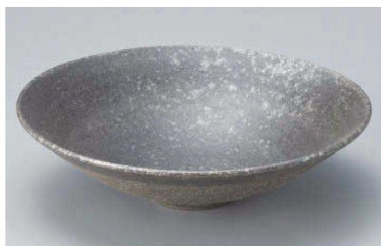

Catalogue No.
20693-246

246 大鉢 Large Bowl

和陶
単品

×246-019 黒窯変8.5丸鉢
φ25.5×7.5cm JPN

9,400円

□246-029 めくもり丸10.0浅鉢
φ26.4×4.2cm (磁) JPN

8,350円

×246-039 粉引楕円鉢
23×20.5×9cm JPN

9,100円

突出皿

オ246-049 武山富士型8.5鉢
φ26.5×9cm (磁) JPN

7,850円

ア246-059 タコ唐草両手付盛鉢
30.5×26×9.5cm (陶) JPN

7,000円

□246-069 瀬戸黒8.5浅ボール
φ26×4.3cm (磁) JPN

6,730円

さんま皿

焼物皿
飛脚干和付

仕切皿
楕長皿

長角大皿
変形大皿

丸大皿
角大皿
角中皿
楕円皿

変形中皿
丸中皿

フルーツ皿
絡々皿
取皿

和皿(組)
小皿