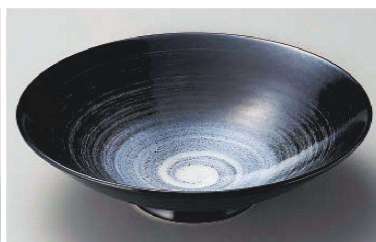

ト248-159 玄潮8.0盛鉢
φ24.5×7.8cm (磁) JPN **2,100円**

めん皿
パスタ皿
カレー皿