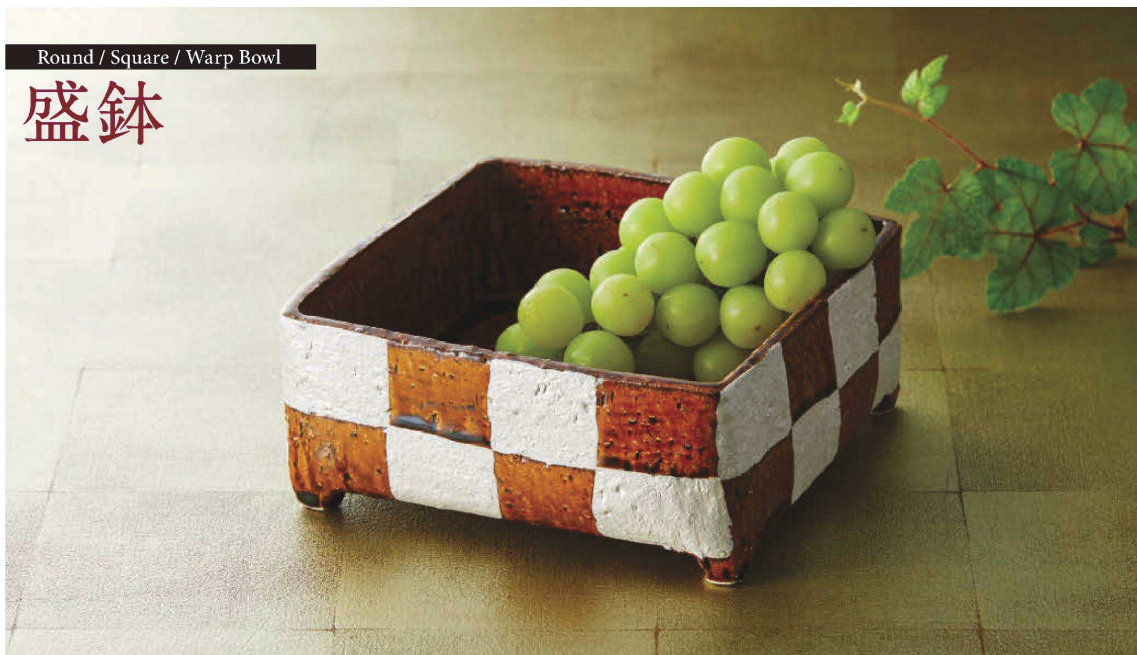

Catalogue No.
20693-249

Round / Square / Warp Bowl 盛鉢 249

Round / Square / Warp Bowl

盛鉢

和陶单品

突出皿

さんま皿

焼物皿
飛脚行灯対

仕切皿
細長皿

長角大皿
変形大皿

丸大皿
角大皿
角中皿
楕円皿

変形中皿
丸中皿

フルーツ皿
銘々皿
取皿

和皿(細)
小皿

萬古焼大皿

大鉢
鉢