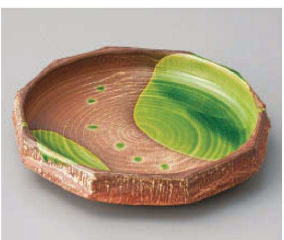

ア251-079 くりぬき面取ヒコ流し24cm浅鉢
φ24×4.3cm(磁) JPN 6,000円