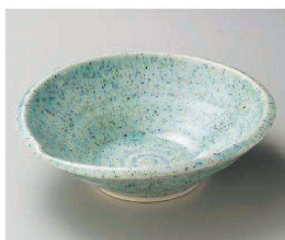

ト253-059 織部十草平鉢(大)
φ22×4.8cm (陶) JPN 4,800円

ト253-069 アメ釉十草平鉢(大)
φ22×4.8cm (陶) JPN 4,800円

オ253-079 武山富士型7.0鉢
φ23×7cm (磁) JPN 5,350円

イ253-089 和三彩手造8.0鉢
24.5×6cm (磁) JPN 4,350円

ホ253-099 富士清流7.0鉢
φ23×7cm (磁) JPN 4,500円

ネ253-109 黒備前つゆ草8.0浅鉢
24×24×5.5cm (磁) JPN 4,000円

ネ253-119 葉型8.0鉢 白唐津
24.5×22×16.7cm (磁) JPN 3,400円

ホ253-129 呉須刷毛目舟型盛鉢
29.5×18×4.5cm (磁) JPN 3,200円

ホ253-139 呉須刷毛舟型鉢
24.5×13.5×4cm (磁) JPN 1,800円

ハ253-149 粉引荒引大鉢
φ23.6×8.8cm (磁) JPN 3,200円