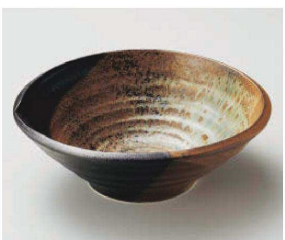

Catalogue No.
20693-253

Round / Square / Warp Bowl 盛鉢 253

和陶
単品

タ253-019 黒備前荒そぎ大鉢
23.5×23.3×9.7cm (磁) JPN 5,300円

ユ253-029 白うのふ反高台7.0并
φ22×9cm (陶) JPN 4,800円

ユ253-039 いぶし霜降り黒反高台7.0并
φ22×9cm (陶) JPN 4,800円

ユ253-049 根来赤反高台7.0并
φ22×9cm (陶) JPN 4,800円

ト253-059 織部十草平鉢(大)
φ22×4.8cm (陶) JPN 4,800円

ト253-069 アメ釉十草平鉢(大)
φ22×4.8cm (陶) JPN 4,800円

オ253-079 武山富士型7.0鉢
φ23×7cm (磁) JPN 5,350円

イ253-089 和三彩手造8.0鉢
24.5×6cm (磁) JPN 4,350円

ホ253-099 富士清流7.0鉢
φ23×7cm (磁) JPN 4,500円