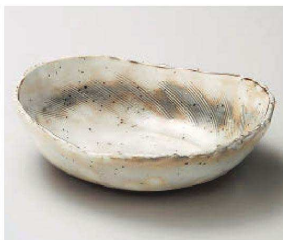

# 256 盛鉢 Round / Square / Warp Bowl

和陶单品

×256-019 黒窯変刷毛目7.4高台皿  
φ22.4×13.2cm(陶)JPN 16,500円  
×256-029 黒窯変刷毛目6.0高台皿  
φ18.2×10.7cm(陶)JPN 9,000円  
×256-039 黒窯変刷毛目4.0高台皿  
φ12×8cm(陶)JPN 4,900円

ト256-049 粉引ソング四方鉢  
14.5×14.5×5cm(陶)JPN 9,000円

オ256-059 赤絵安南片口6.5鉢  
20×15×8.5cm(陶)JPN 6,550円

オ256-069 織部十草片口深鉢  
20×17.6×8.7cm(陶)JPN 6,000円

突出皿

さんま皿

焼物皿  
飛脚干和付

仕切皿  
細長皿

長角大皿  
変形大皿

丸大皿  
角大皿  
角中皿  
楕円皿

ト256-079 銀吹外ワシ×21cm鉢  
φ21.2×4.5cm(陶)JPN 5,800円

カ256-089 志野文字舟型盛鉢  
24.3×14.8×8cm(磁)JPN 5,500円

イ256-099 粉引櫛目楕円鉢  
21×17×5.5cm(陶)JPN 5,500円

ミ256-109 粉引塗り分けリム7.0鉢  
φ21.5×5.5cm(陶)JPN 5,450円

変形中皿  
丸中皿

フルーツ皿  
絡々皿  
取皿