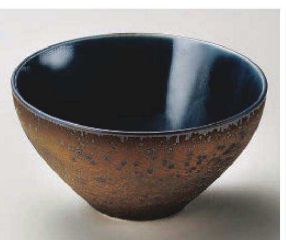

Catalogue No.
20693-257

Round / Square / Warp Bowl 盛鉢 257

和陶
単品

オ257-019 安南染唐草菊型盛鉢
φ17.9×7.4cm(陶) JPN 5,800円

オ257-029 安南渦菊型盛鉢
φ17.9×7.4cm(陶) JPN 5,800円

オ257-039 黒赤刷毛丸中鉢
φ16.5×4.2cm(陶) JPN 4,550円

オ257-049 燦銀結晶丸中鉢
φ15.7×3.7cm(陶) JPN 4,400円

ト257-059 織部乱線切立鉢大
φ16.1×5.6cm(陶) JPN 4,500円

ト257-069 みのりぶどう切立鉢大
φ16.1×5.6cm(陶) JPN 4,500円

口257-079 信楽吹6.0丼
φ18×8.5cm(陶) JPN 3,740円

口257-089 青磁彫6.0丼
φ18×8.5cm(磁) JPN 3,730円

ト257-099 山の実5.5花型鉢
φ16.9×5.8cm(陶) JPN 4,000円

ㄥ257-109 三彩流し片口7.0平鉢
22×20.5×6cm(陶) JPN 3,680円

ア257-119 グータンボール中
φ16×8.3cm(陶) JPN 3,800円

ア257-129 若草金彩5.5ボール
φ16.5×5.2cm(磁) JPN 3,600円

口257-139 紅結晶たまご型7.0浅鉢
21.7×20×4.8cm(磁) JPN 3,660円

ミ257-149 ポンポンフラワーグリップボール
26.3×15×6.5cm(磁) JPN 4,900円