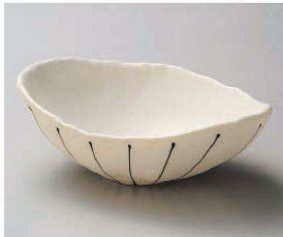

Catalogue No.
20693-258

258 盛鉢 Round / Square / Warp Bowl

和陶单品

A258-019 琥珀スクエアボール大
21.7×21.7×7.5cm (磁) JPN **6,500円**

M258-029 黒海 片口5.0鉢
16.2×15.5×5.4cm (陶) JPN **4,200円**

I258-039 黒釉白刷毛8.0ボール
φ23.5×8cm (磁) JPN **3,100円**
I258-049 黒釉白刷毛目5.5ボール
φ16.8×5.5cm (磁) JPN **1,350円**

K258-059 オルジエデリカ18cm漬物鉢
17.5×14.5×7.4cm (磁) JPN **3,000円**

突出皿

M258-069 筋彫赤市松53ボール
φ16.5×6.2cm (陶) JPN **3,050円**

I258-079 いびし黒織部手作り楕円鉢(大)
24.5×16.5×7.5cm (磁) JPN **2,800円**

K258-089 白黒十草変型鉢
22×17×7.6cm (陶) JPN **2,600円**

T258-099 清流楕円鉢
24×17×6.5cm (磁) JPN **1,900円**

さんま皿

焼物皿

仕切皿

長角大皿

丸大皿

角大皿

角中皿